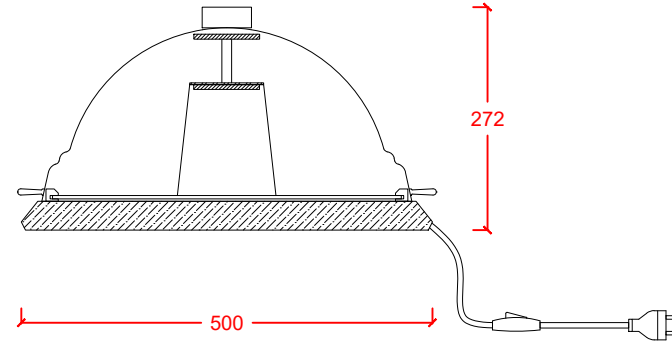

wisdom Table

İris boyalı cam gövde Iris painted glass lampshade
Pirinç bağlantı aksesuarları Brass connector accessories
Bronz platin bitiş Bronze platinum finish
Metalik boyalı ahşap baza Metallic painted wood base
Roller Led ışık kaynağı Roller Led light source
On-off anahtarlı kablo / Opsiyonel DALI Dim Cord with on-off switch / Optional DALI Dim

Metal Seçenekleri
Metal Options

Bronz platin
Bronze platinum

Cam Seçenekleri
Glass Options

İris
Iris

collect
"under the same dome"

ÜRÜN KODU
PRODUCT CODE

WISDOM TABLE

AMPUL TİPİ
LAMP TYPE

Led

GÜÇ
WATT

2x2,4W

RENK SICAKLIĞI
COLOR TEMPERATURE

2700K

SÜRÜCÜ
DRIVER

8/24V ON-OFF

*Boyutlar milimetre cinsindedir. Dimensions are in millimeters.

DR LIGHT
MASTER OF LIGHT