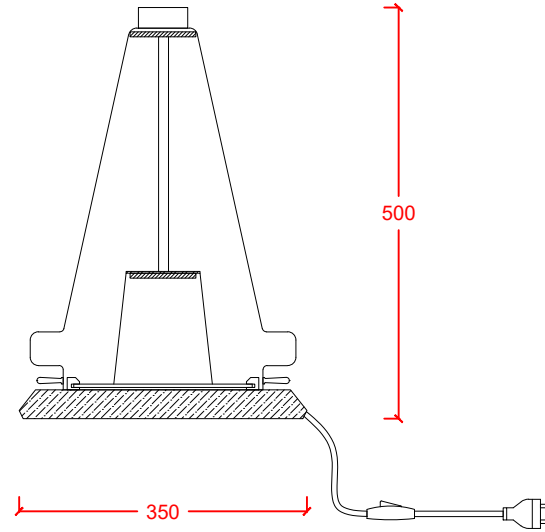

stardust Table

İris boyalı cam gövde Iris painted glass lampshade
Pirinç bağlantı aksesuarları Brass connector accessories
Bronz platin bitiş Bronze platinum finish
Metalik boyalı ahşap baza Metallic painted wood base
Roller Led ışık kaynağı Roller Led light source
On-off anahtarlı kablo / Opsiyonel DALI Dim Cord with on-off switch / Optional DALI Dim

Metal Seçenekleri
Metal Options

Bronz platin
Bronze platinum

Cam Seçenekleri
Glass Options

İris
Iris

collect
"under the same dome"

ÜRÜN KODU
PRODUCT CODE

AMPUL TİPİ
LAMP TYPE

GÜÇ
WATT

RENK SICAKLIĞI
COLOR TEMPERATURE

SÜRÜCÜ
DRIVER

STARDUST TABLE

Led

2x2.4W

2700K

8/24V ON-OFF

*Boyutlar milimetre cinsindedir. Dimensions are in millimeters.

DR LIGHT
MASTER OF LIGHT