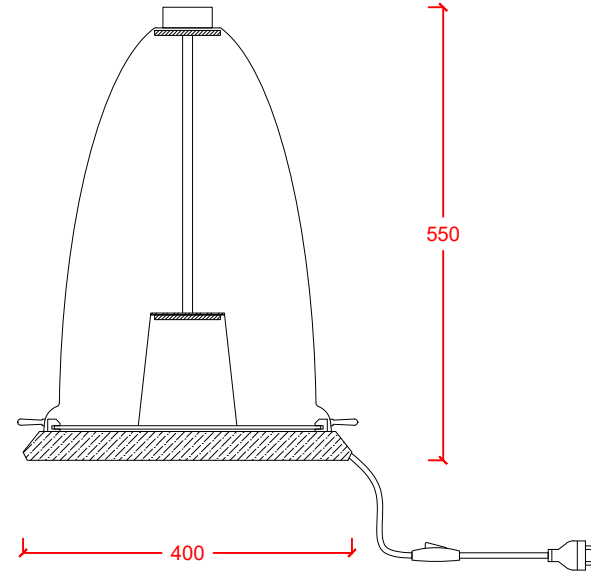

Metal Seçenekleri
Metal Options

Bronz platin
Bronze platinum

Cam Seçenekleri
Glass Options

İris
Iris

collect
"under the same dome"

ÜRÜN KODU
PRODUCT CODE

SAGRADO TABLE

AMPUL TİPİ
LAMP TYPE

Led

GÜÇ
WATT

2x2,4W

RENK SICAKLIĞI
COLOR TEMPERATURE

2700K

SÜRÜCÜ
DRIVER

8/24V ON-OFF

*Boyutlar milimetre cinsindedir. Dimensions are in millimeters.