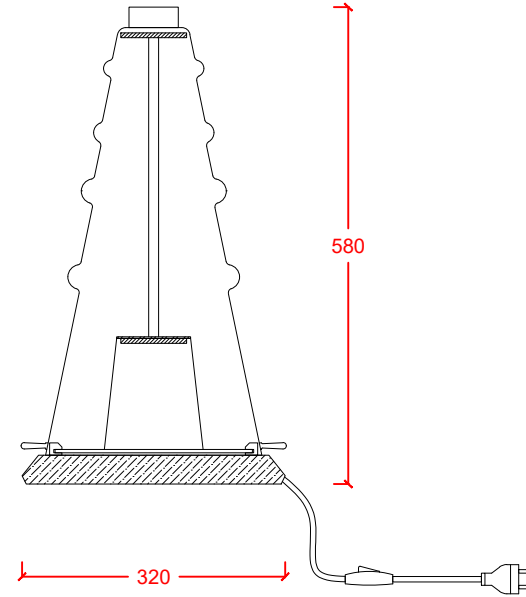

# horizon *Table*

İris boyalı cam gövde Iris painted glass lampshade  
Pirinç bağlantı aksesuarları Brass connector accessories  
Bronz platin bitiş Bronze platinum finish  
Metalik boyalı ahşap baza Metallic painted wood base  
Roller Led ışık kaynağı Roller Led light source  
On-off anahtarlı kablo / Opsiyonel DALI Dim Cord with on-off switch / Optional DALI Dim

Metal Seçenekleri  
Metal Options

Bronz platin  
Bronze platinum

Cam Seçenekleri  
Glass Options

İris  
Iris

collect  
"under the same dome"

ÜRÜN KODU  
PRODUCT CODE

AMPUL TİPİ  
LAMP TYPE

GÜÇ  
WATT

RENK SICAKLIĞI  
COLOR TEMPERATURE

SÜRÜCÜ  
DRIVER

HORIZON TABLE

Led

2x2.4W

2700K

8/24V ON-OFF

\*Boyutlar milimetre cinsindedir. Dimensions are in millimeters.