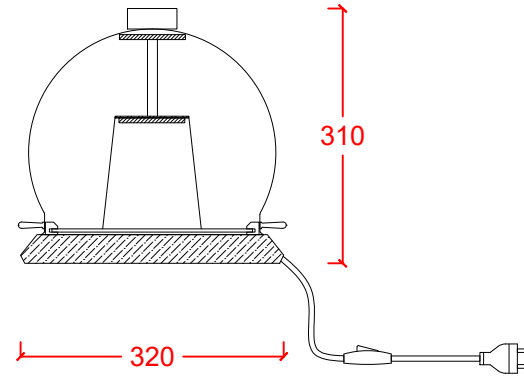

heaven *Table*

İris boyalı cam gövde Iris painted glass lampshade
Pirinç bağlantı aksesuarları Brass connector accessories
Bronz platin bitiş Bronze platinum finish
Metalik boyalı ahşap baza Metallic painted wood base
Roller Led ışık kaynağı Roller Led light source
On-off anahtarlı kablo / Opsiyonel DALI Dim Cord with on-off switch / Optional DALI Dim

Metal Seçenekleri
Metal Options

Bronz platin
Bronze platinum

Cam Seçenekleri
Glass Options

İris
Iris

collect
"under the same dome"

ÜRÜN KODU
PRODUCT CODE

AMPUL TİPİ
LAMP TYPE

GÜÇ
WATT

RENK SICAKLIĞI
COLOR TEMPERATURE

SÜRÜCÜ
DRIVER

HEAVEN TABLE

Led

2x2.4W

2700K

8/24V ON-OFF

*Boyutlar milimetre cinsindedir. Dimensions are in millimeters.

DR LIGHT
MASTER OF LIGHT